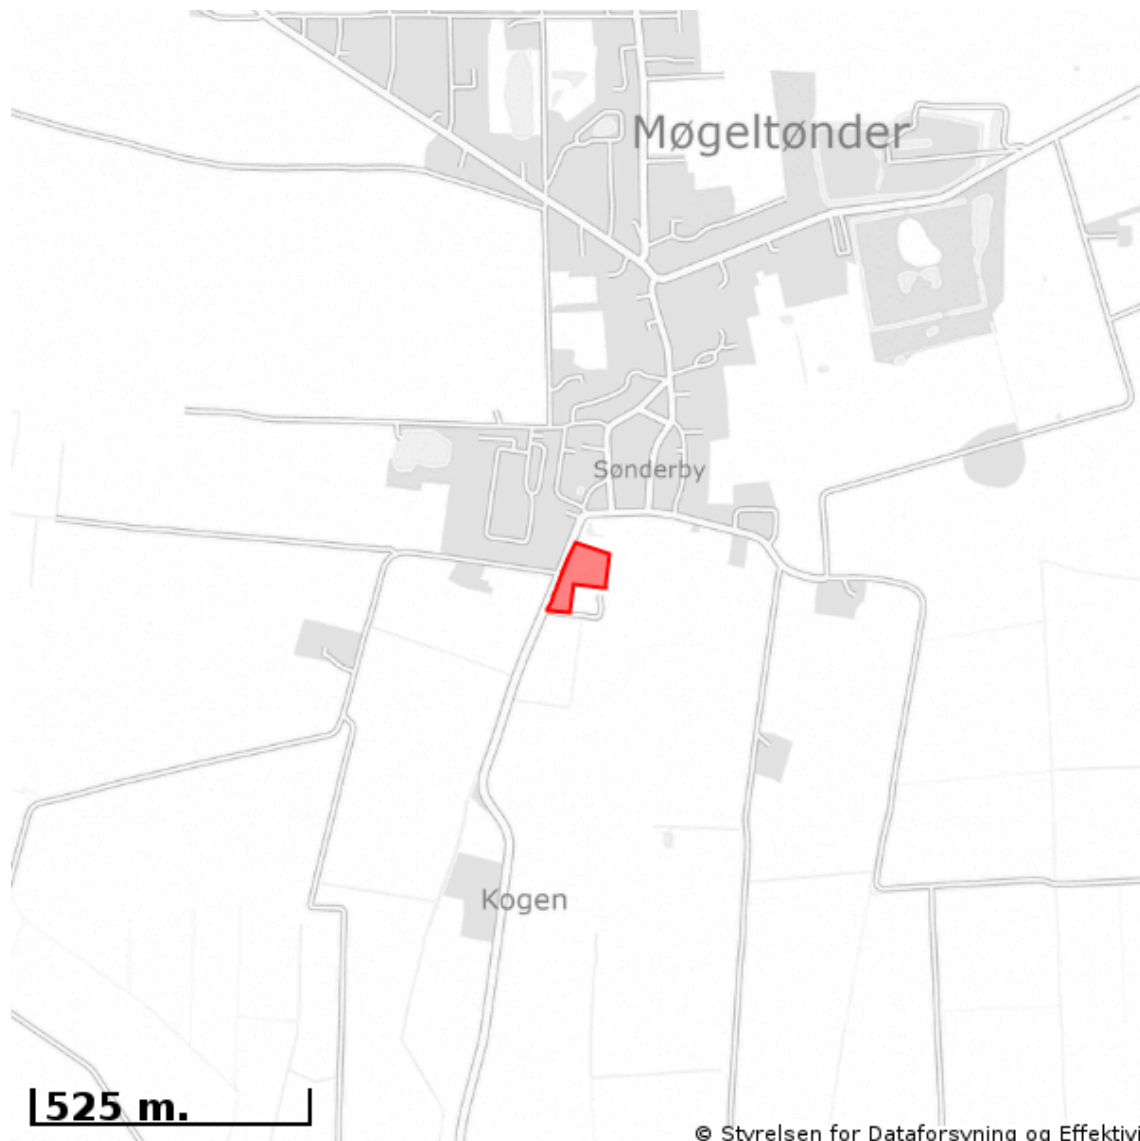

### Oversigt over Vejdirektoratets projekter

Vejdirektoratets projekter omkring ejendommen

Oplysninger om Vejdirektoratets projekter er indhentet d. 12. april 2023.

Signaturforklaring:

 Ejendommens placering

Vejdirektoratets projekter:

Ingen projekter nær ejendommen

OBS: Vejdirektoratets projekter fremvises som en 150 meter buffer omkring projektets midterlinje. Det er vigtigt at gøre opmærksom på, at bufferen IKKE angiver projektets geometri eller udbredelse – det er alene en buffer, der kan bruges til at fremsøge info om, om en ejendom ligger i nærheden af et projekt.