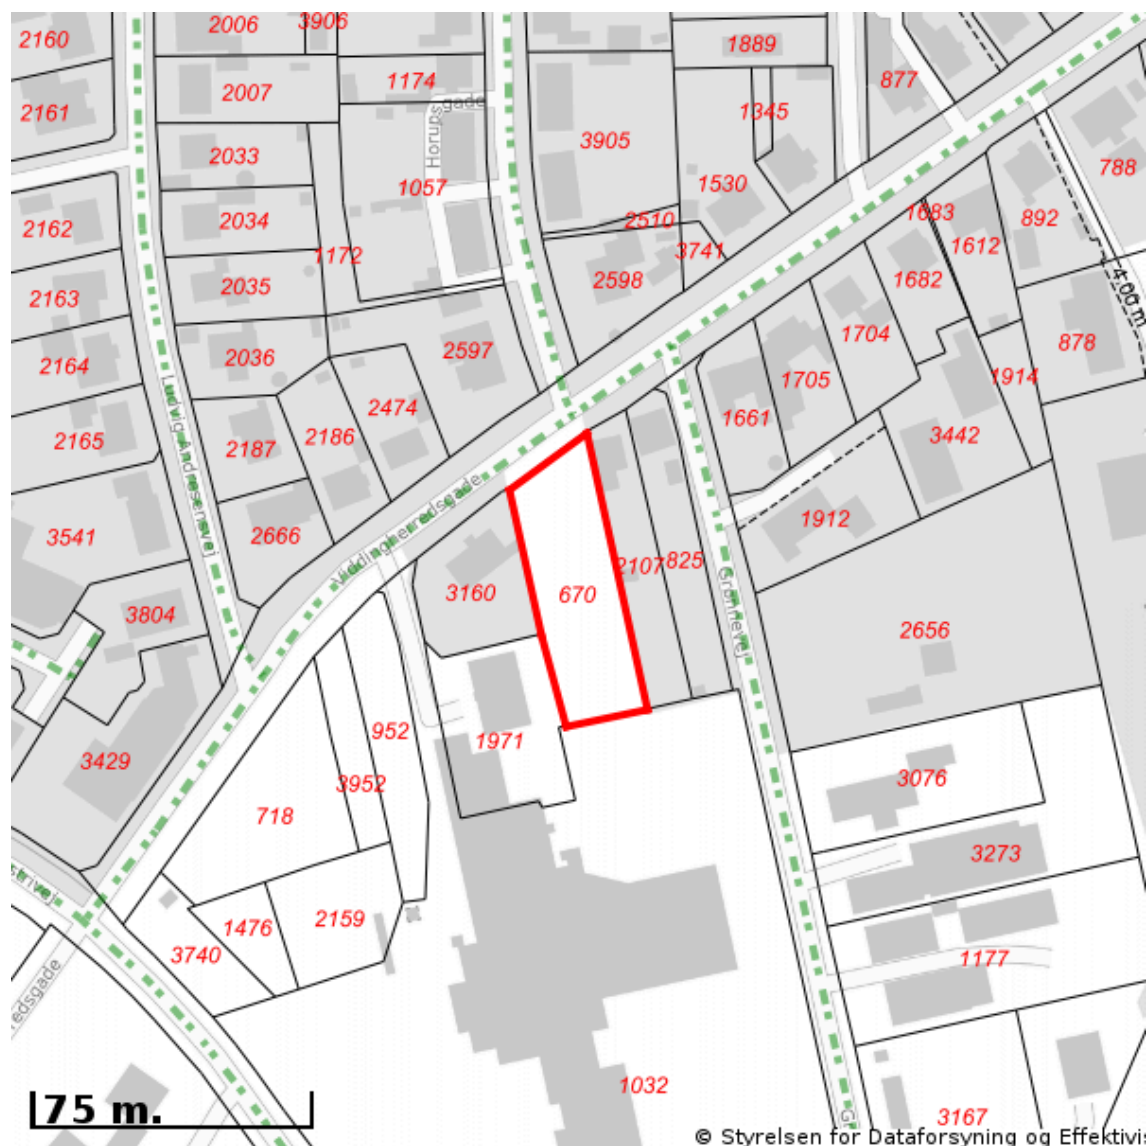

## Kort over vejforsyning

Vejforsyning omkring matr.nr. 670, Tønder

Oplysninger om vejforsyning er indhentet d. 19. juni 2023.

Signaturforklaring vedr. vej-/stistatus:

- Offentlig
- Privat fælles
- Øvrige (privat/almen/udlagt privat fælles)
- ..... Planlagt nedklassificering
- Matrikelnummer