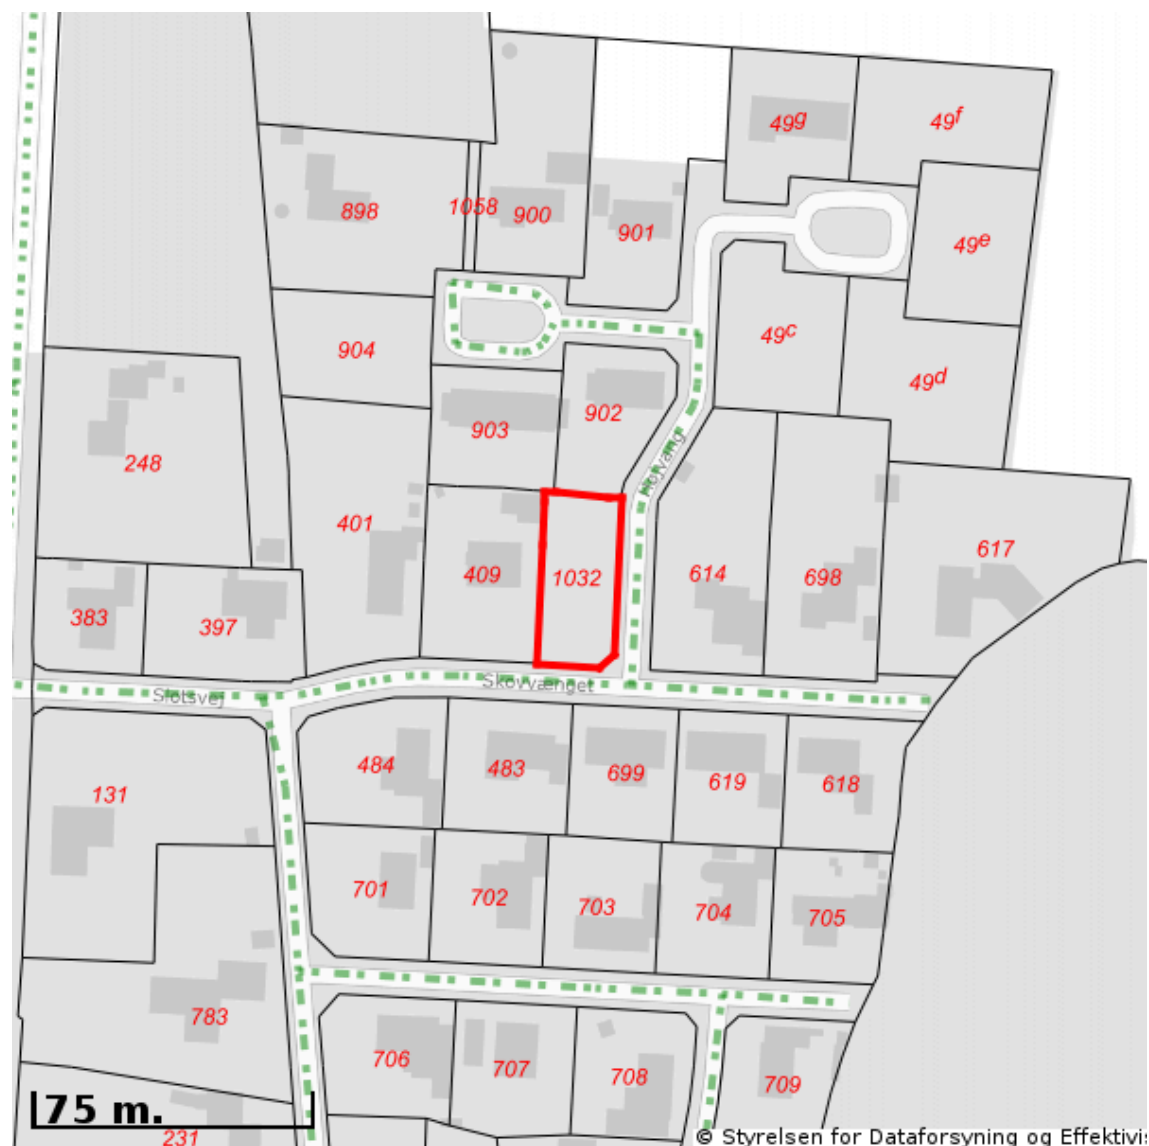

## Kort over vejforsyning

Vejforsyning omkring matr.nr. 1032, Arrild Ejerlav, Arrild

Oplysninger om vejforsyning er indhentet d. 25. august 2023.

Signaturforklaring vedr. vej-/stistatus:

- Offentlig
- Privat fælles
- Øvrige (privat/almen/udlagt privat fælles)
- ..... Planlagt nedklassificering
- Matrikelnummer

Kortet viser med farvemarkering de veje og stier, som vejmyndigheden har registreret som værende hhv. offentlige, private fælles eller private/almene/udlagte private fælles. Status for veje/stier uden farvemarkering er ikke oplyst. Kontakt kommunen for oplysning om disse.