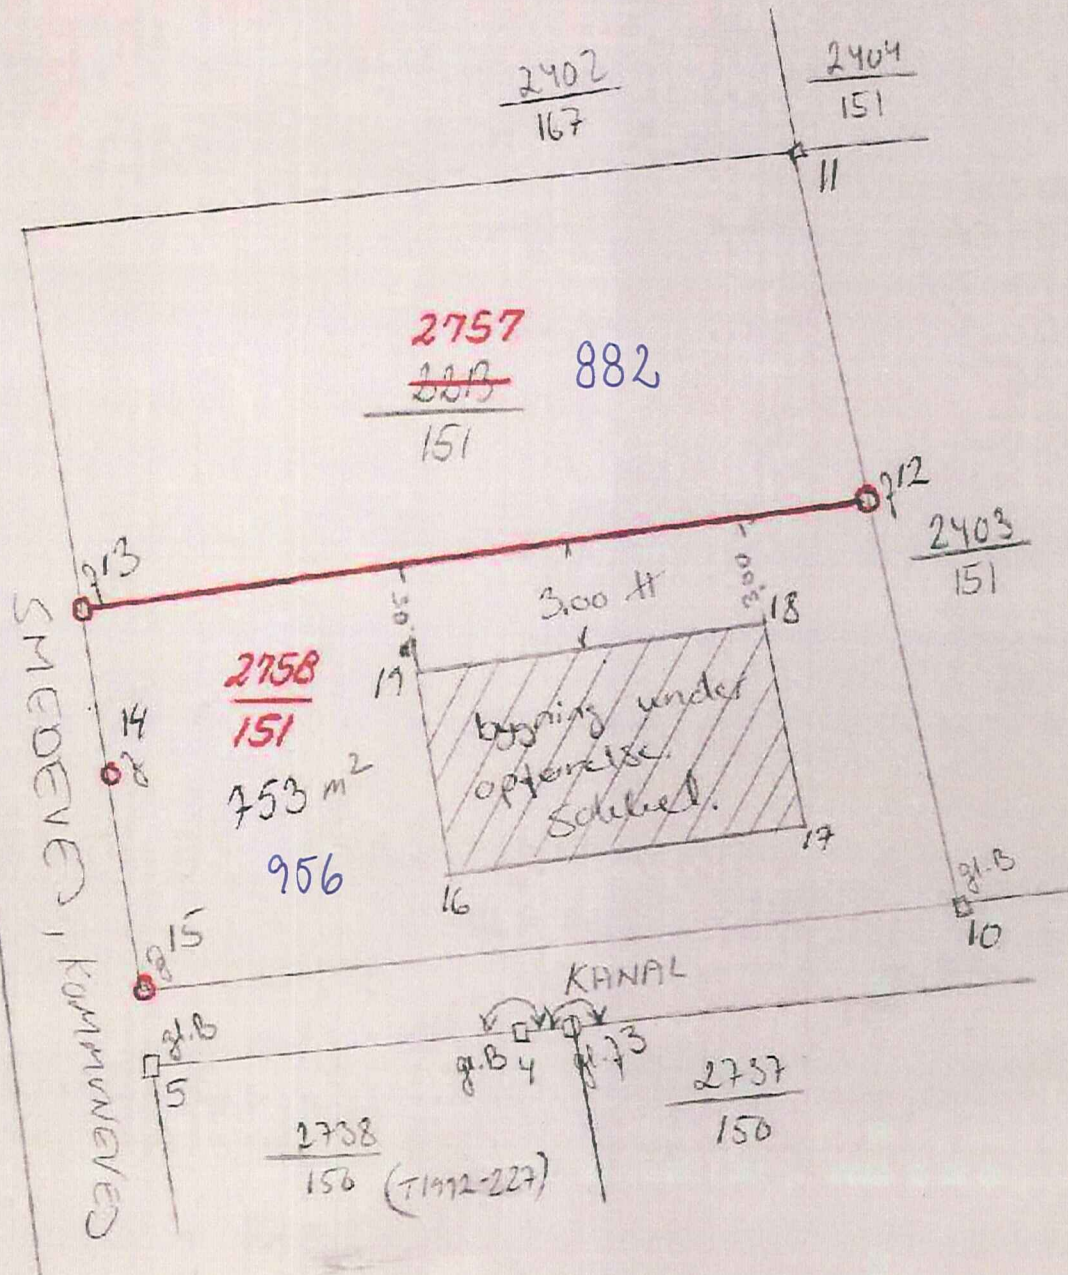

720

Ejerlav Brudebro, Brude
Kortdistrikt

Kbl. /

Matr. nr. 882
Pcl. 2757-2758

Nr.: / /
Antal: / /

Journalnr.:
T 1996 1190

Malt: 16 18 1996 300/BR

275°