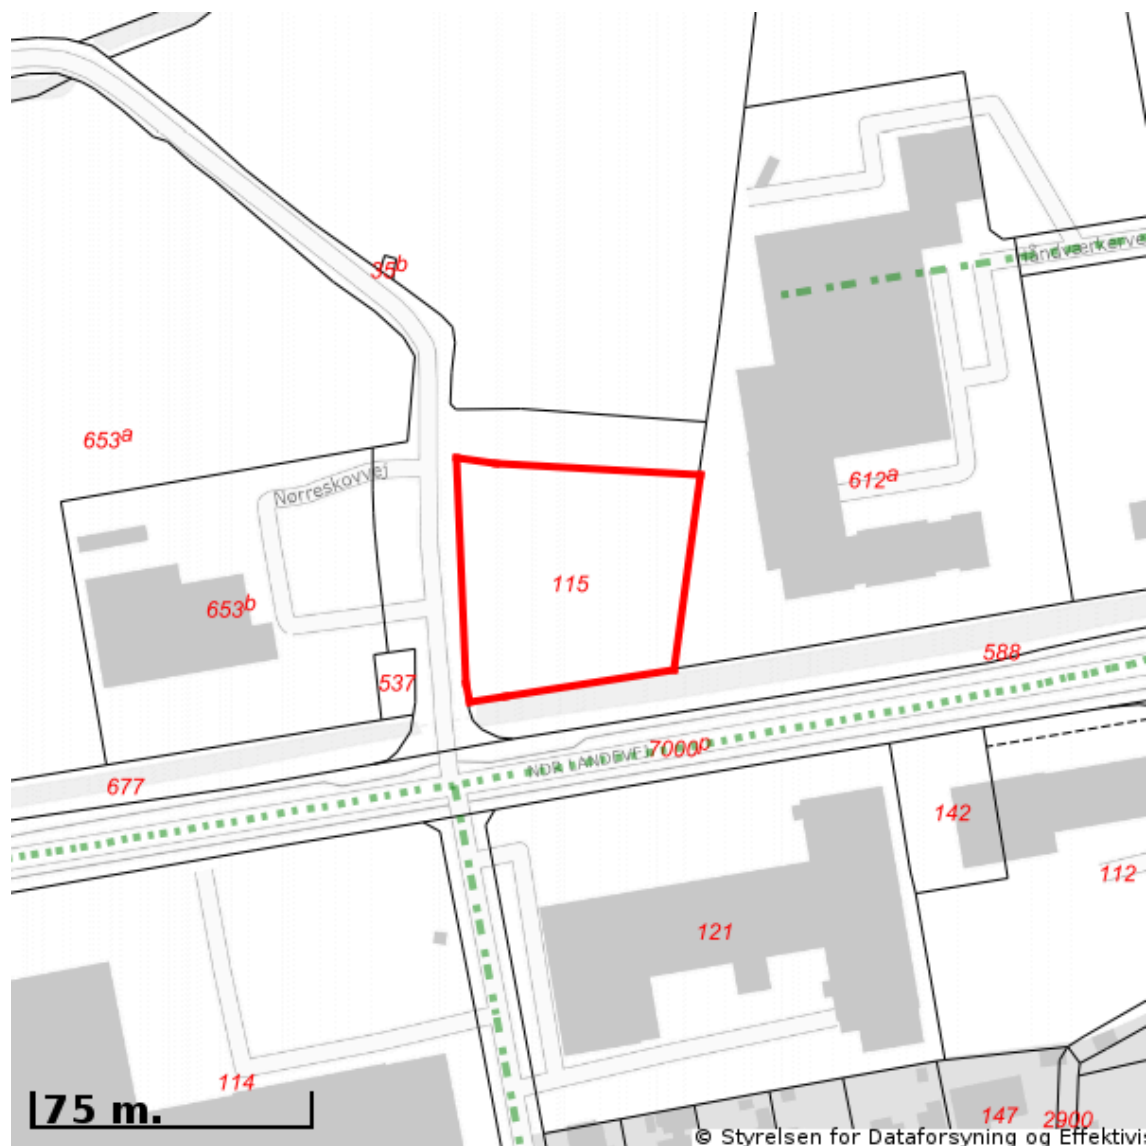

EJENDOMS DATA RAPPORT

Kort over vejforsyning

Vejforsyning omkring matr.nr. 115, Tved under Tønder

Oplysninger om vejforsyning er indhentet d. 13. marts 2023.

Signaturforklaring vedr. vej-/stistatus:

- Offentlig
- Privat fælles
- Øvrige (privat/almen/udlagt privat fælles)
- Planlagt nedklassificering
- Matrikelnummer