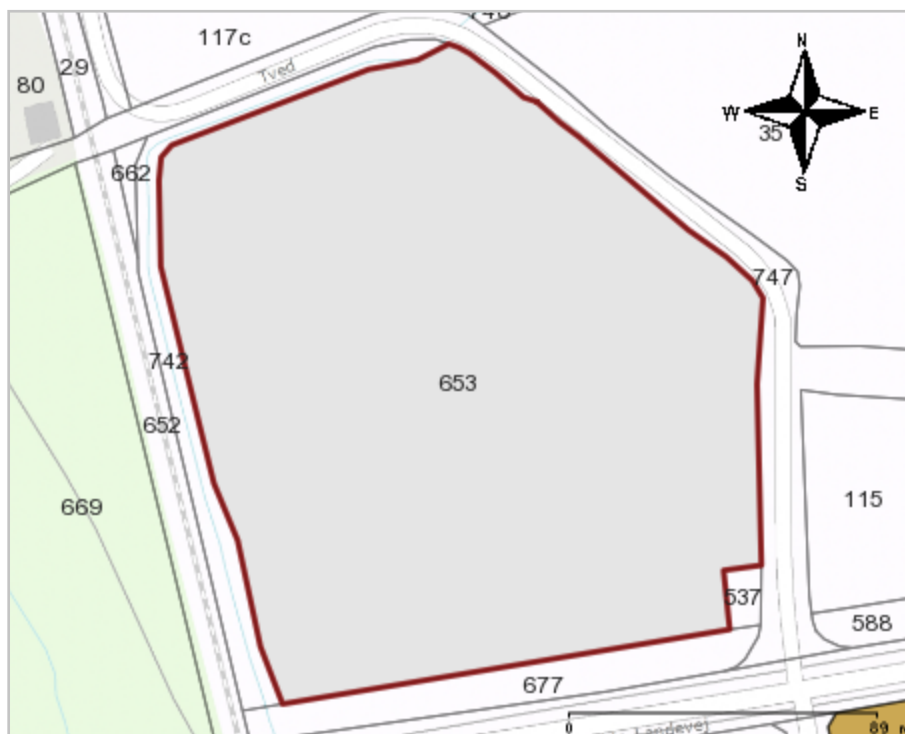

Der er søgt på følgende matrikel:

- 653 Tved under Tønder, Tønder Kommune

Placeringen af den søgte matrikel kan ses på kortet (her kan de også se om der er jordforurening i nærheden af det søgte).

Region Syddanmark har på nuværende tidspunkt ingen oplysninger om jordforureninger på den pågældende matrikel.