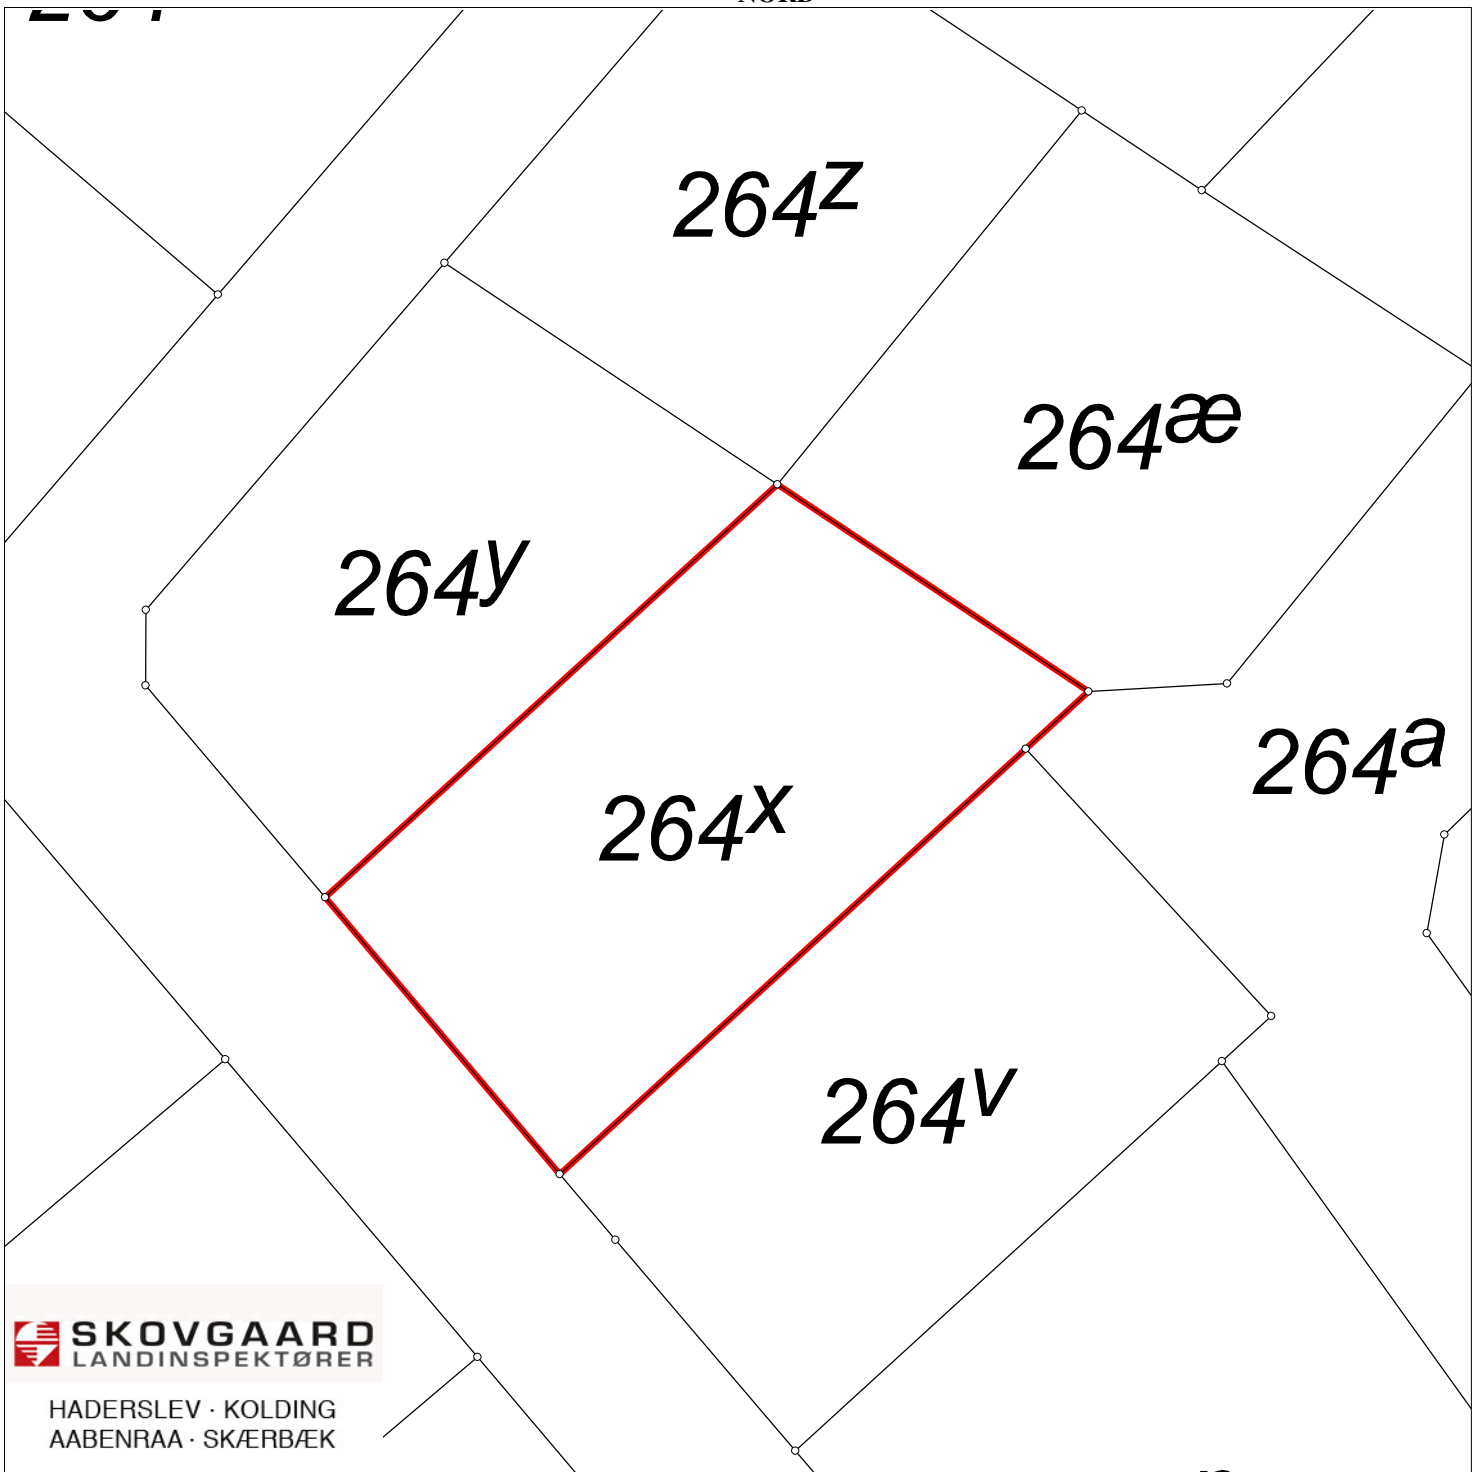

NORD

 **SKOVGAARD**
LANDINSPEKTØRER

HADERSLEV · KOLDING
AABENRAA · SKÆRBÆK

Geodatastyrelsen © Copyright

Matr.nr.: 264x

Landeby, Nr. Løgum

Tønder Kommune

Region Syddanmark

Areal beregnet efter opmåling: 1054 m²

Kortet er i overensstemmelse med
registreringen i matriklen

Udfærdiget i august 2017 i anledning af matrikulære ændringer

Målforhold: 1:500
Landinspektør j.nr.: M2017-030