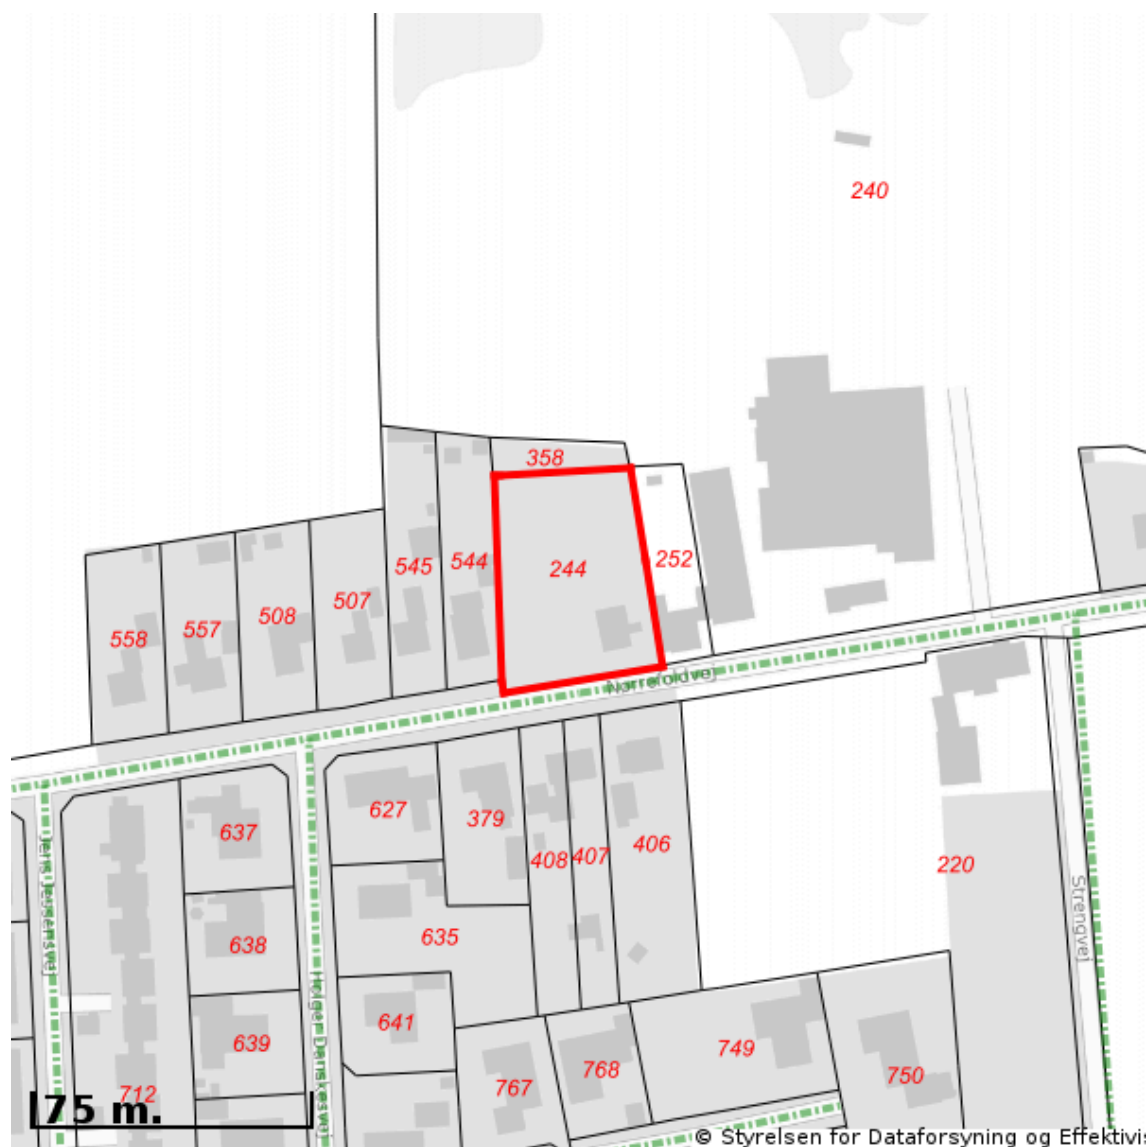

EJENDOMS DATA RAPPORT

Oversigt over vejforsyning

Berørende matr. 244 Sønderby, Møgeltønder
Oplysninger om vejforsyning er indhentet d. 07-11-2024.

© Styrelsen for Dataforsyning og Effektivitet

Signaturforklaring:

- Offentlig
- Privat fælles
- Øvrige (privat/almen/udlagt privat fælles)
- Planlagt nedklassificering
- Matriklens placering

Kortet viser med farvemarkering de veje og stier, som vejmyndigheden har registreret som værende hhv. offentlige, private fælles eller private/almene/udlagte private fælles. Status for veje/stier uden farvemarkering er ikke oplyst. Kontakt kommunen for oplysning om disse.