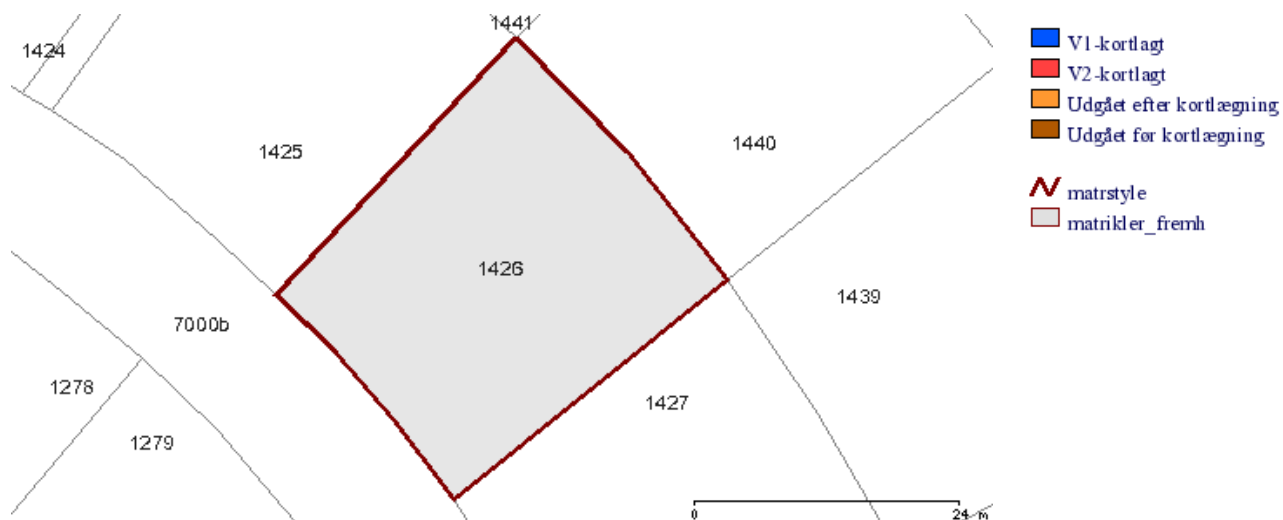

Der er søgt på følgende matrikel: 1426 Kirkeby, Rømø, Ikke oplyst

Placeringen af den søgte matrikel kan ses nedenfor (her kan de også se om der er jordforureninger i nærheden af det søgte).

Region Syddanmark har på nuværende tidspunkt ingen oplysninger om jordforureninger på den pågældende matrikel.