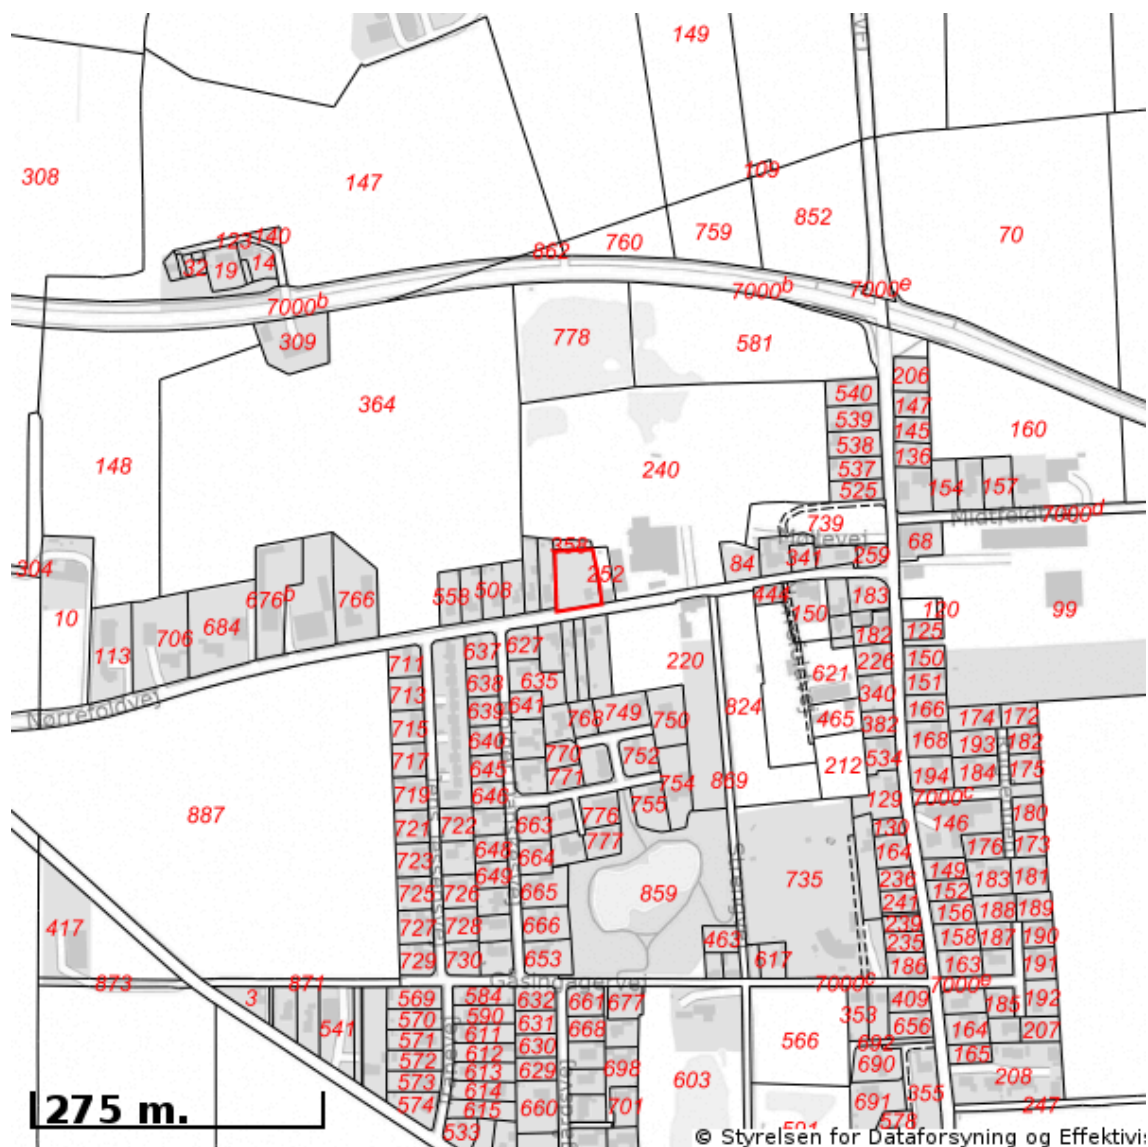

EJENDOMS DATA RAPPORT

Øversigt over råstofområder

Berørende matr. 244 Sønderby, Møgeltønder
Oplysninger om råstofområder er indhentet d. 07-11-2024.

Signaturforklaring:

-  Matriklens placering
-  Råstofgraveområde
-  Råstofinteresseområde
-  Areal med anmeldte rettigheder

OBS! Oplysninger om råstofområder indhentes fra Danmarks Arealinformation og vedligeholdes af regionerne. Kontakt regionen hvis du mener at der er fejl i råstofområderne.