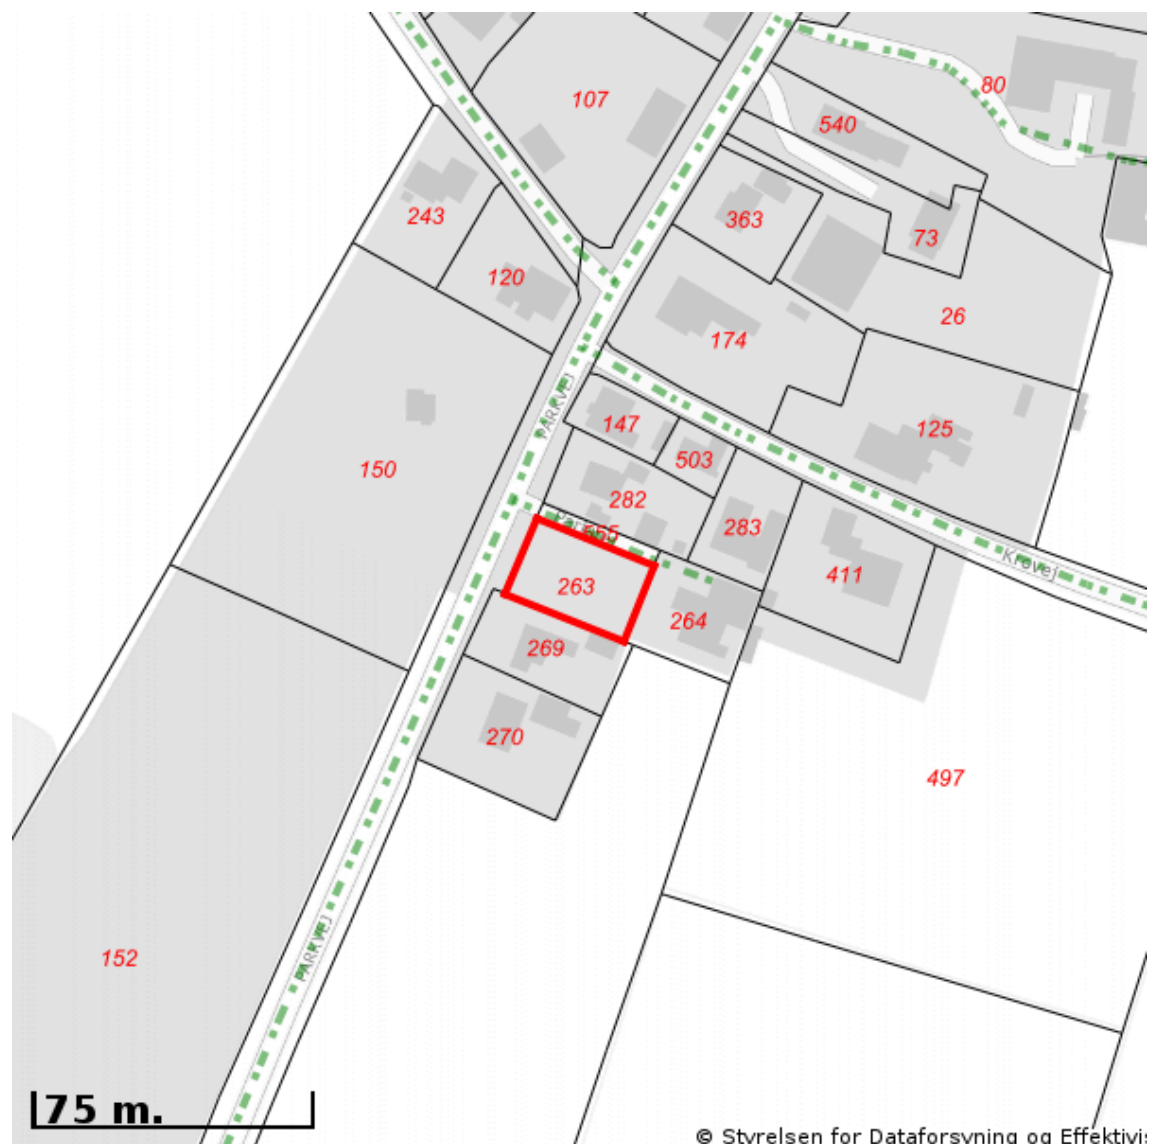

EJENDOMS DATA RAPPORT

Kort over vejforsyning

Vejforsyning omkring matr.nr. 263, Visby Ejerlav, Visby

Oplysninger om vejforsyning er indhentet d. 21. september 2023.

Signaturforklaring vedr. vej-/stistatus:

-  Offentlig
-  Privat fælles
-  Øvrige (privat/almen/udlagt privat fælles)
-  Planlagt nedklassificering
-  Matrikelnummer

Kortet viser med farvemærkning de veje og stier, som vejmyndigheden har registreret som værende hhv. offentlige, private fælles eller private/almene/udlagte private fælles. Status for veje/stier uden farvemærkning er ikke oplyst. Kontakt kommunen for oplysning om disse.