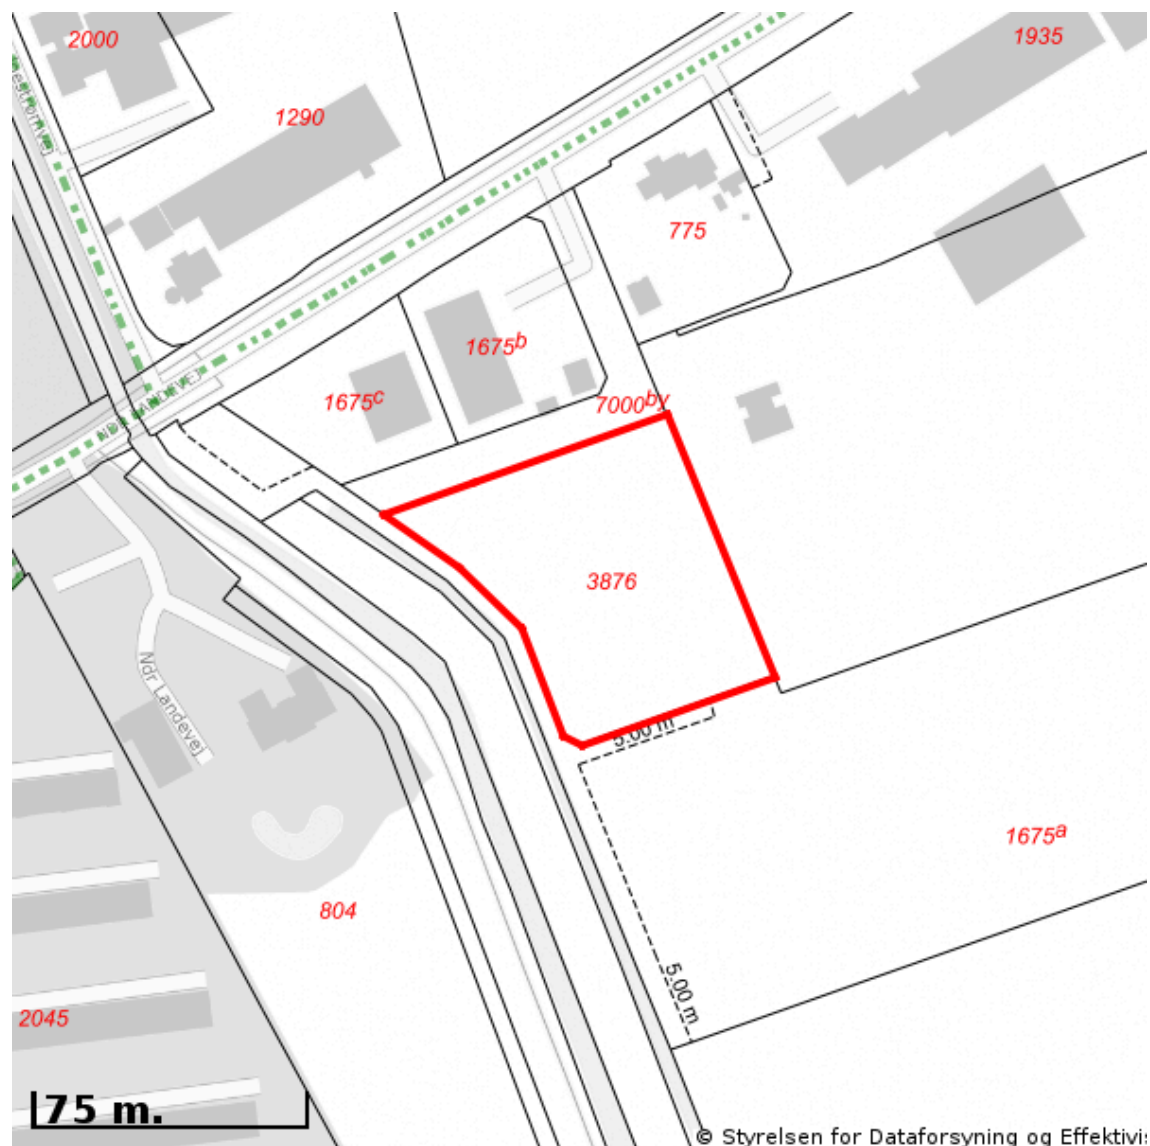

EJENDOMS DATA RAPPORT

Kort over vejforsyning

Vejforsyning omkring matr.nr. 3876, Tønder

Oplysninger om vejforsyning er indhentet d. 7. december 2022.

Signaturforklaring vedr. vej-/stistatus:

-  Offentlig
-  Privat fælles
-  Øvrige (privat/almen/udlagt privat fælles)
-  Planlagt nedklassificering
-  Matrikelnummer