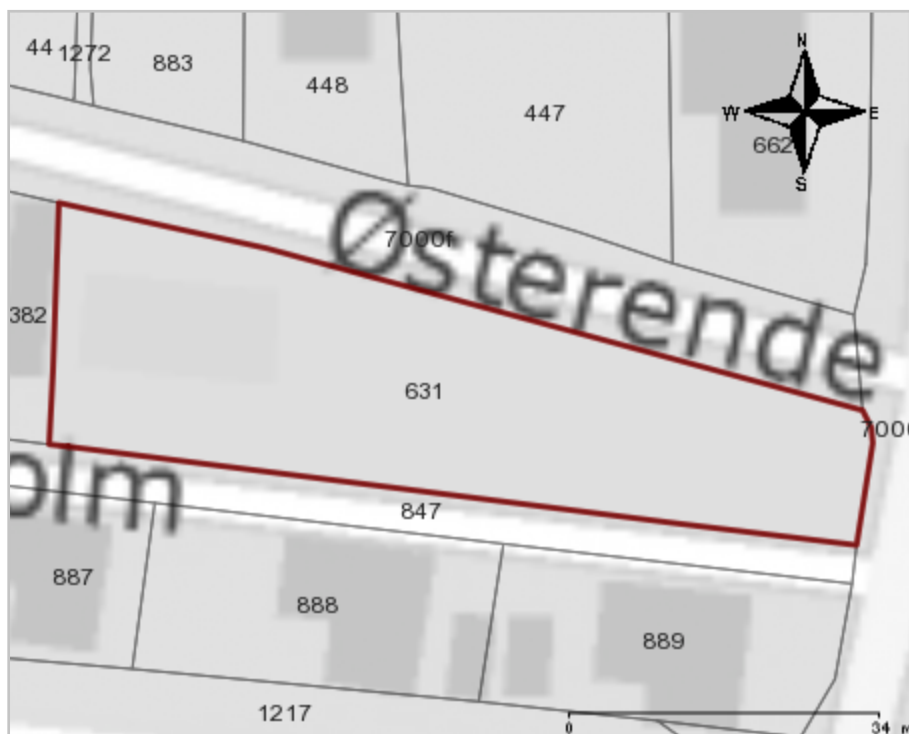

Der er søgt på følgende matrikel:

- 631 Højer, Tønder Kommune

Placeringen af den søgte matrikel kan ses på kortet (her kan de også se om der er jordforurening i nærheden af det søgte).

Region Syddanmark har på nuværende tidspunkt ingen oplysninger om jordforureninger på den pågældende matrikel.