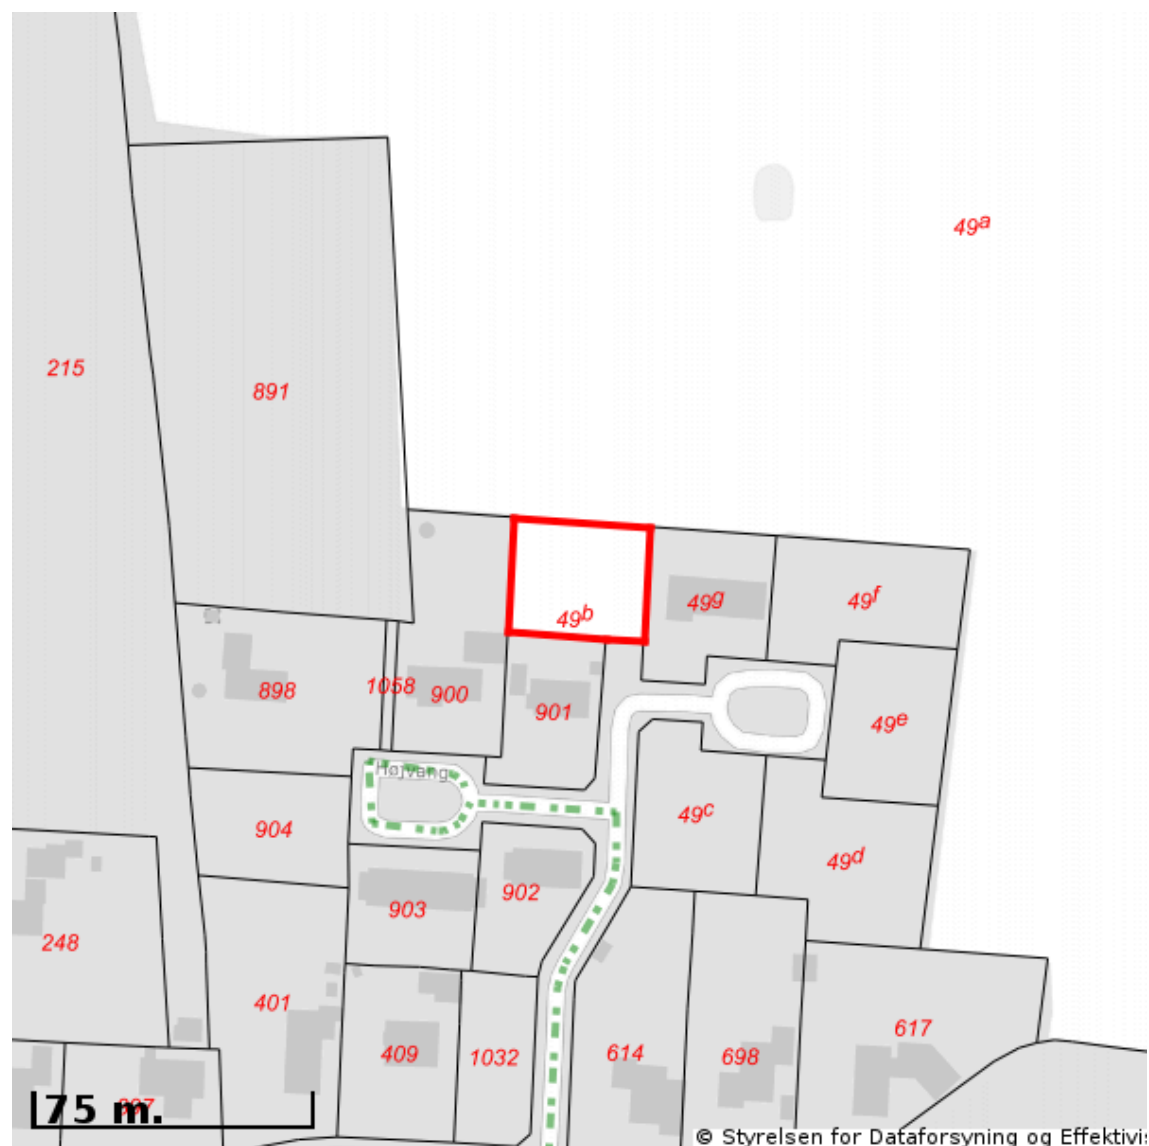

EJENDOMS DATA RAPPORT

Kort over vejforsyning

Vejforsyning omkring matr.nr. 49b, Arrild Ejerlav, Arrild

Oplysninger om vejforsyning er indhentet d. 16. november 2021.

Signaturforklaring vedr. vej-/stistatus:

-  Offentlig
-  Privat fælles
-  Øvrige (privat/almen/udlagt privat fælles)
-  Planlagt nedklassificering
-  Matrikelnummer

Kortet viser med farvemærkning de veje og stier, som vejmyndigheden har registreret som værende hhv. offentlige, private fælles eller private/almene/udlagte private fælles. Status for veje/stier uden farvemærkning er ikke oplyst. Kontakt kommunen for oplysning om disse.