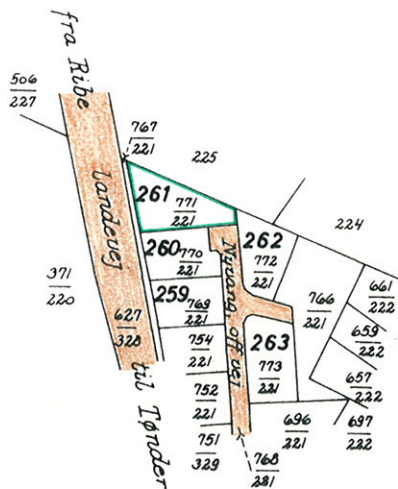

ca. 1:2000.

263 = matr.nr.

$\frac{773}{221}$ = parc.nr.

MATR. NR. 261 VINUM
vedlagt grøn skygge

DÖSTRUP SOGN

LÖ HERRED

SØNDERJYLLANDS AMT

AREAL: 1349 m²

Kopi af matrikelkortet.

Udfærdiget i anledning af udstykning.

Amtslandinspektøren i Tønder,

den 22. nov. 1978

Målforshold: 1:4000

Kortblad 1

Faldt Larsen
Faldt Larsen