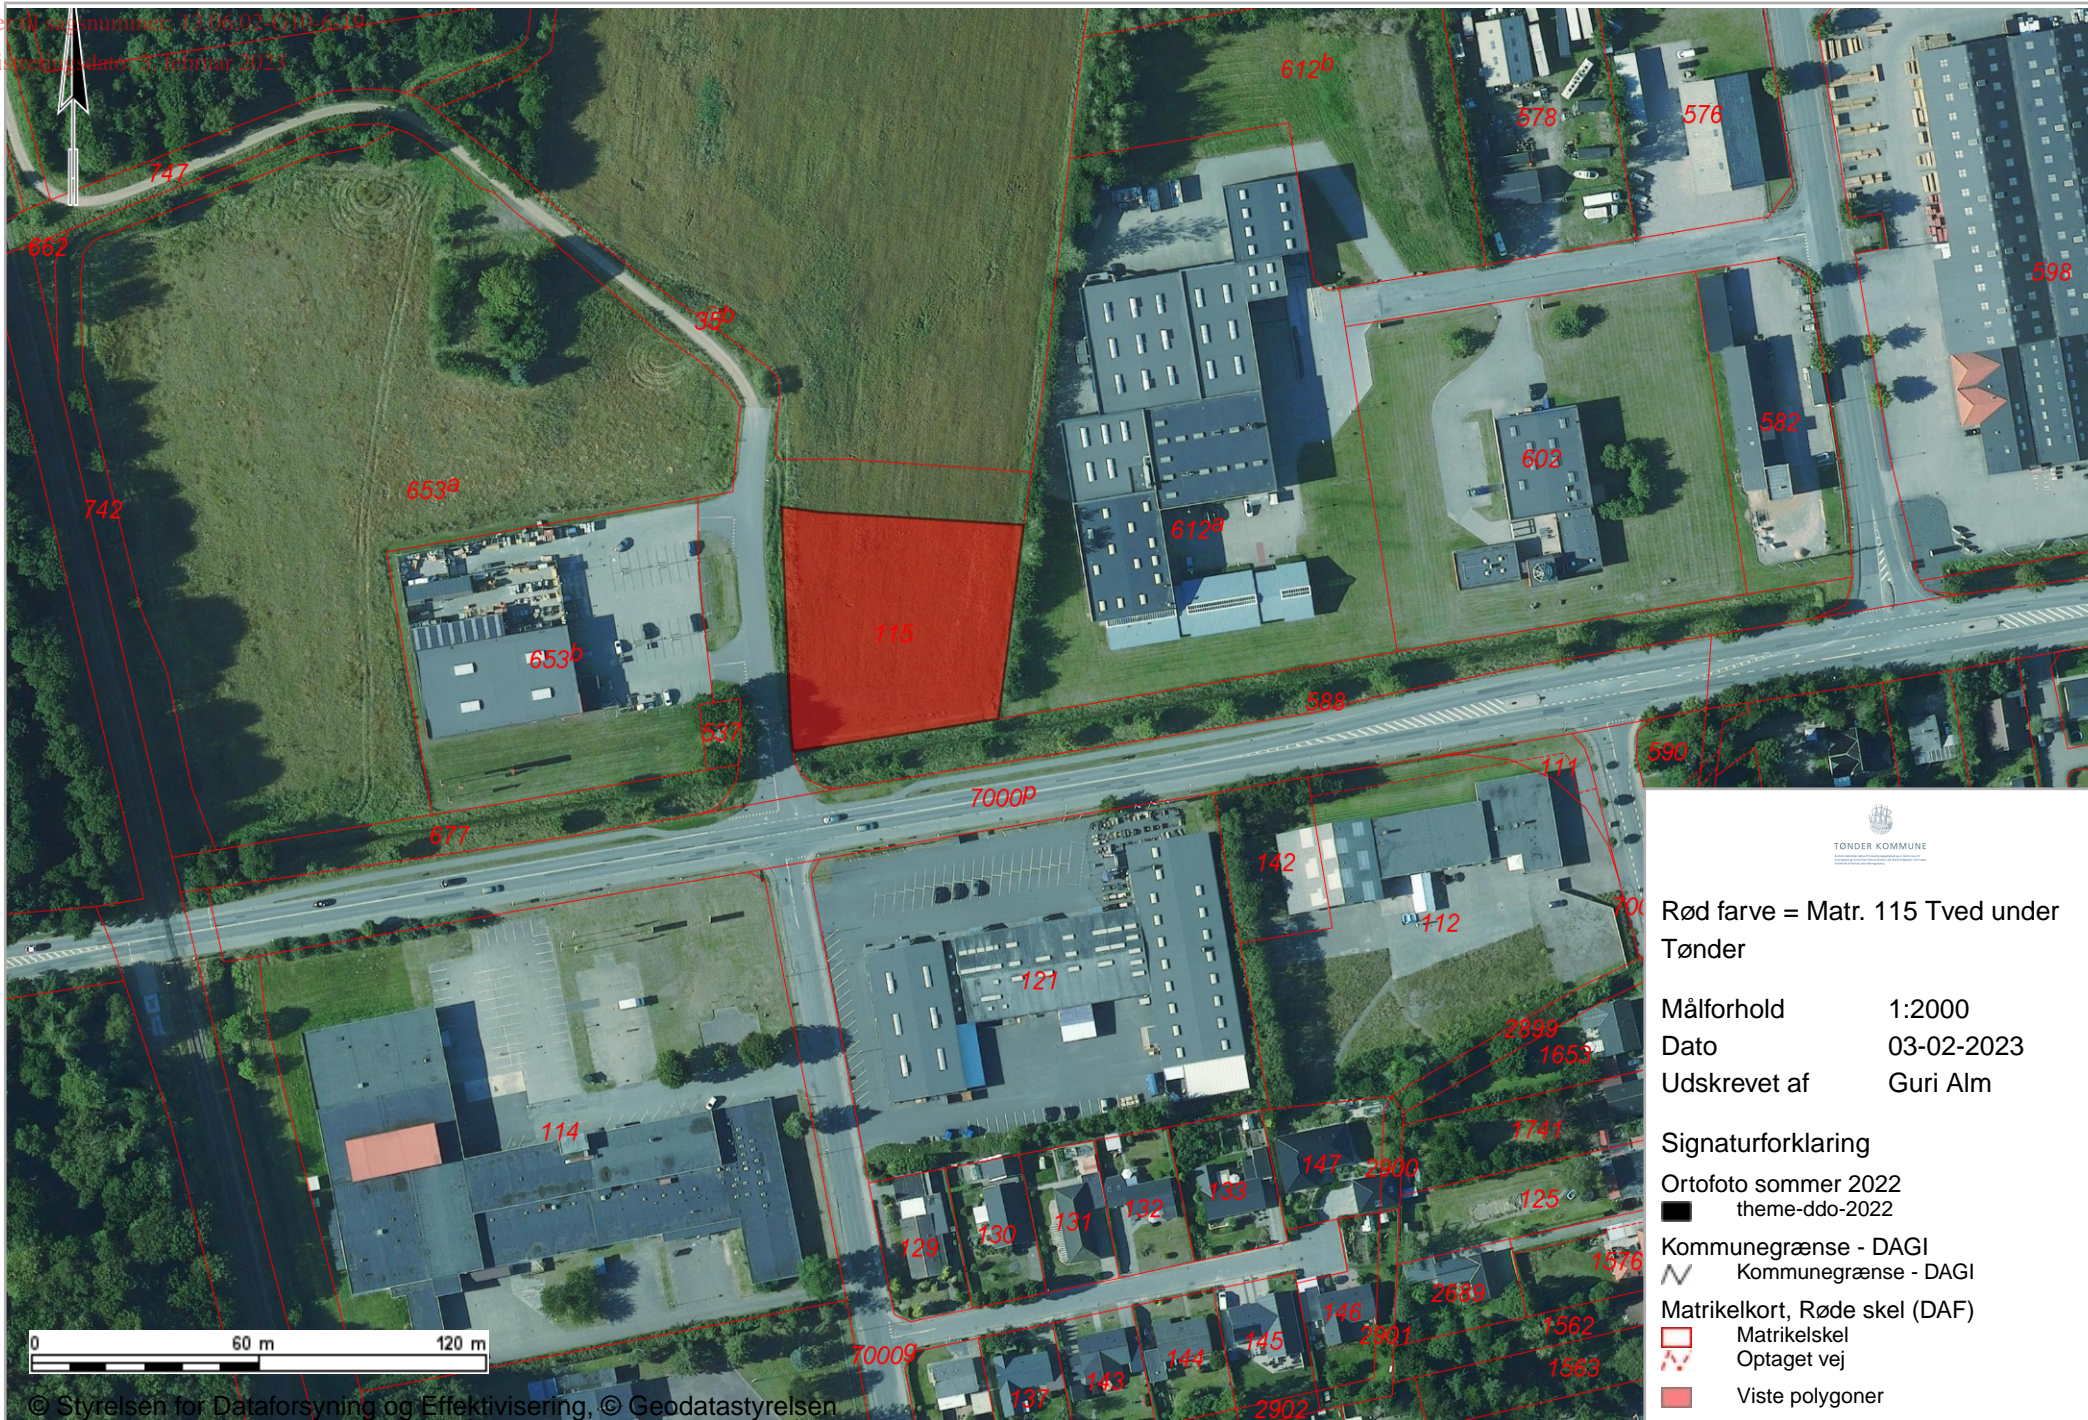

 TØNDER KOMMUNE
TØNDER KOMMUNE
 6700 TØNDER
 TØNDER KOMMUNE
 6700 TØNDER

Rød farve = Matr. 115 Tved under Tønder

Målforhold 1:15000
Dato 03-02-2023
Udskrevet af Guri Alm

Signaturforklaring
 Kommunegrænse - DAGI 
 Kommunegrænse - DAGI 
 Viste polygoner 

Rød farve = Matr. 115 Tved under Tønder

Målforhold 1:2000
Dato 03-02-2023
Udskrevet af Guri Alm

- Signaturforklaring
- Ortofoto sommer 2022
 - theme-ddo-2022
 - Kommunegrænse - DAGI
 - ∩ Kommunegrænse - DAGI
 - Matrikelkort, Røde skel (DAF)
 - Matrikelskel
 - ∩ Optaget vej
 - Viste polygoner