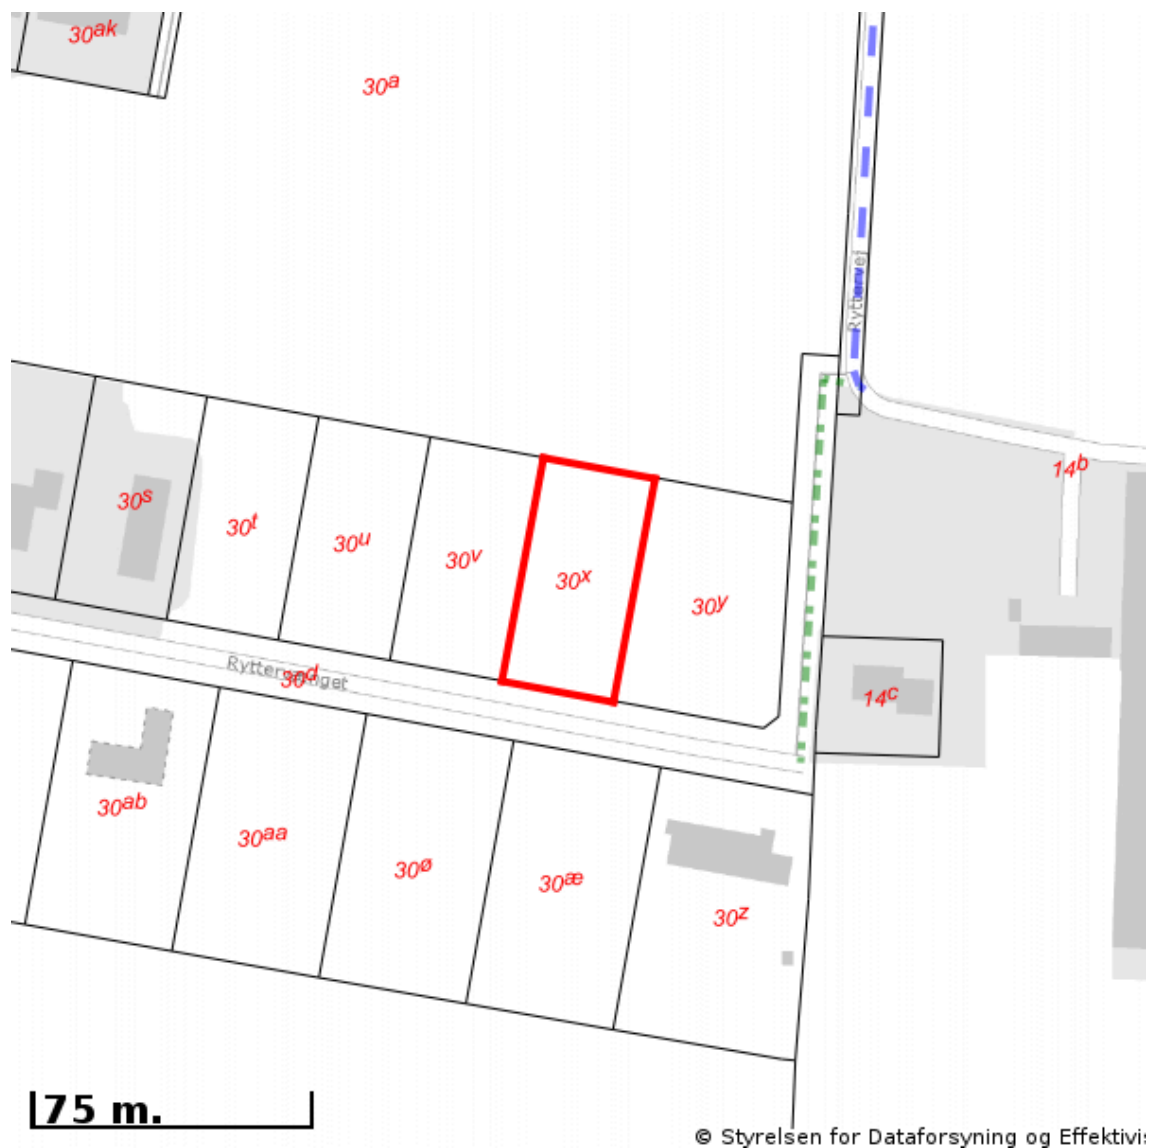

EJENDOMS DATA RAPPORT

Kort over vejforsyning

Vejforsyning omkring matr.nr. 30x, Toftlund Ejerlav, Toftlund

Oplysninger om vejforsyning er indhentet d. 5. januar 2021.

Signaturforklaring vedr. vej-/stistatus:

- - - - - Offentlig
- - - - - Privat fælles
- Øvrige (privat/almen/udlagt privat fælles)
- Planlagt nedklassificering
- Matrikelnummer

Kortet viser med farvemærkning de veje og stier, som vejmyndigheden har registreret som værende hhv. offentlige, private fælles eller private/almene/udlagte private fælles. Status for veje/stier uden farvemærkning er ikke oplyst. Kontakt kommunen for oplysning om disse.