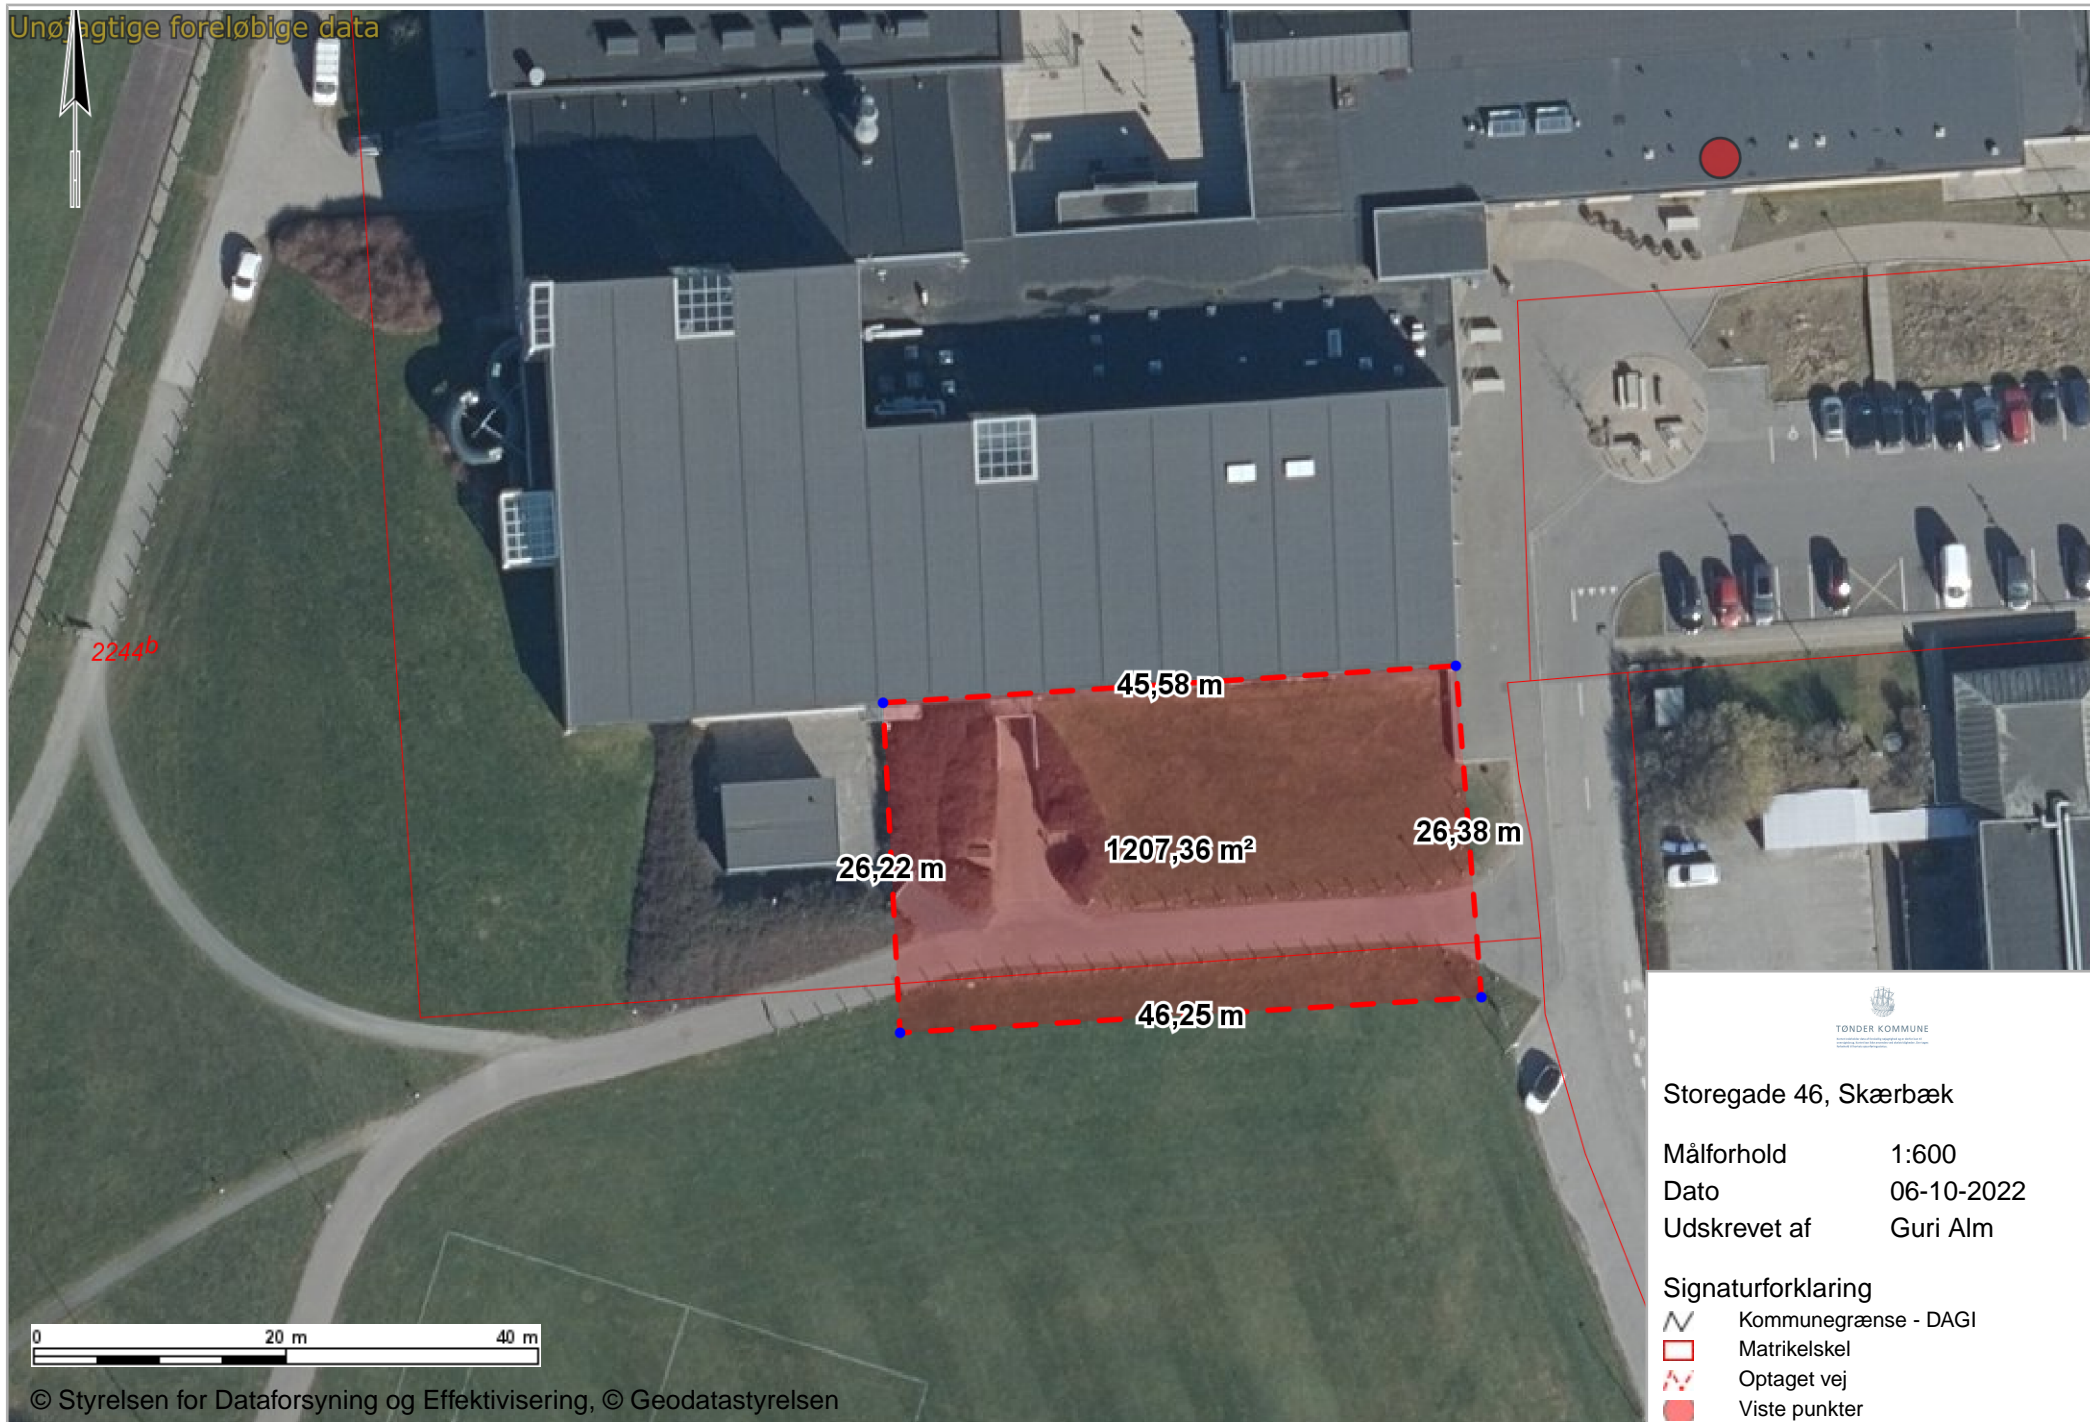

Unøjagtige foreløbige data

2244b

26,22 m

45,58 m

1207,36 m²

26,38 m

46,25 m

TØNDER KOMMUNE

Storegade 46, Skærbæk

Målforskel 1:600

Dato 06-10-2022

Udskrevet af Guri Alm

Signaturforklaring

- Kommunegrænse - DAGI
- Matrikelskel
- Optaget vej
- Viste punkter