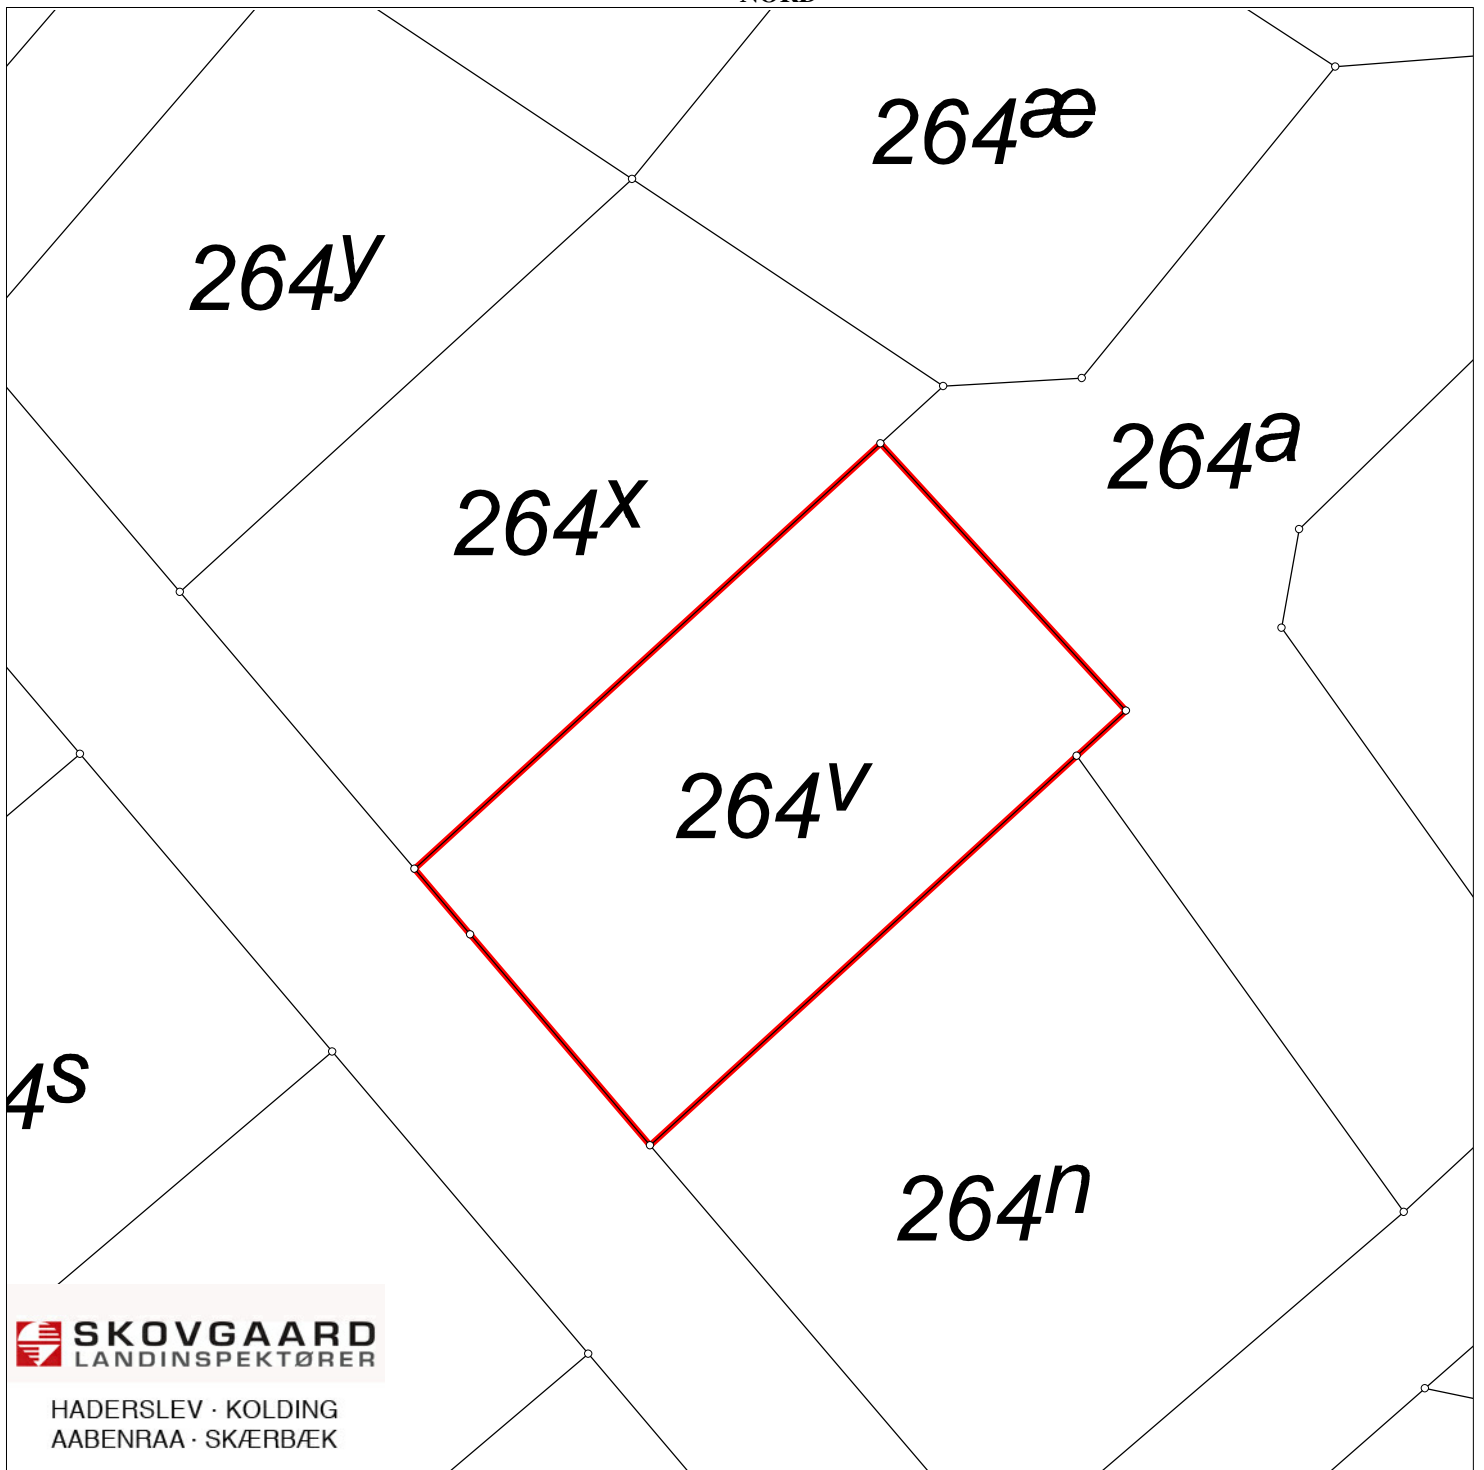

NORD

 **SKOVGAARD**
LANDINSPEKTØRER

HADERSLEV · KOLDING
AABENRAA · SKÆRBÆK

Geodatastyrelsen © Copyright

Matr.nr.: 264v

Landeby, Nr. Løgum

Tønder Kommune

Region Syddanmark

Areal beregnet efter opmåling: 1012 m²

Kortet er i overensstemmelse med
registreringen i matriklen

Udfærdiget i august 2017 i anledning af matrikulære ændringer

Målforshold: 1:500
Landinspektør j.nr.: M2017-030