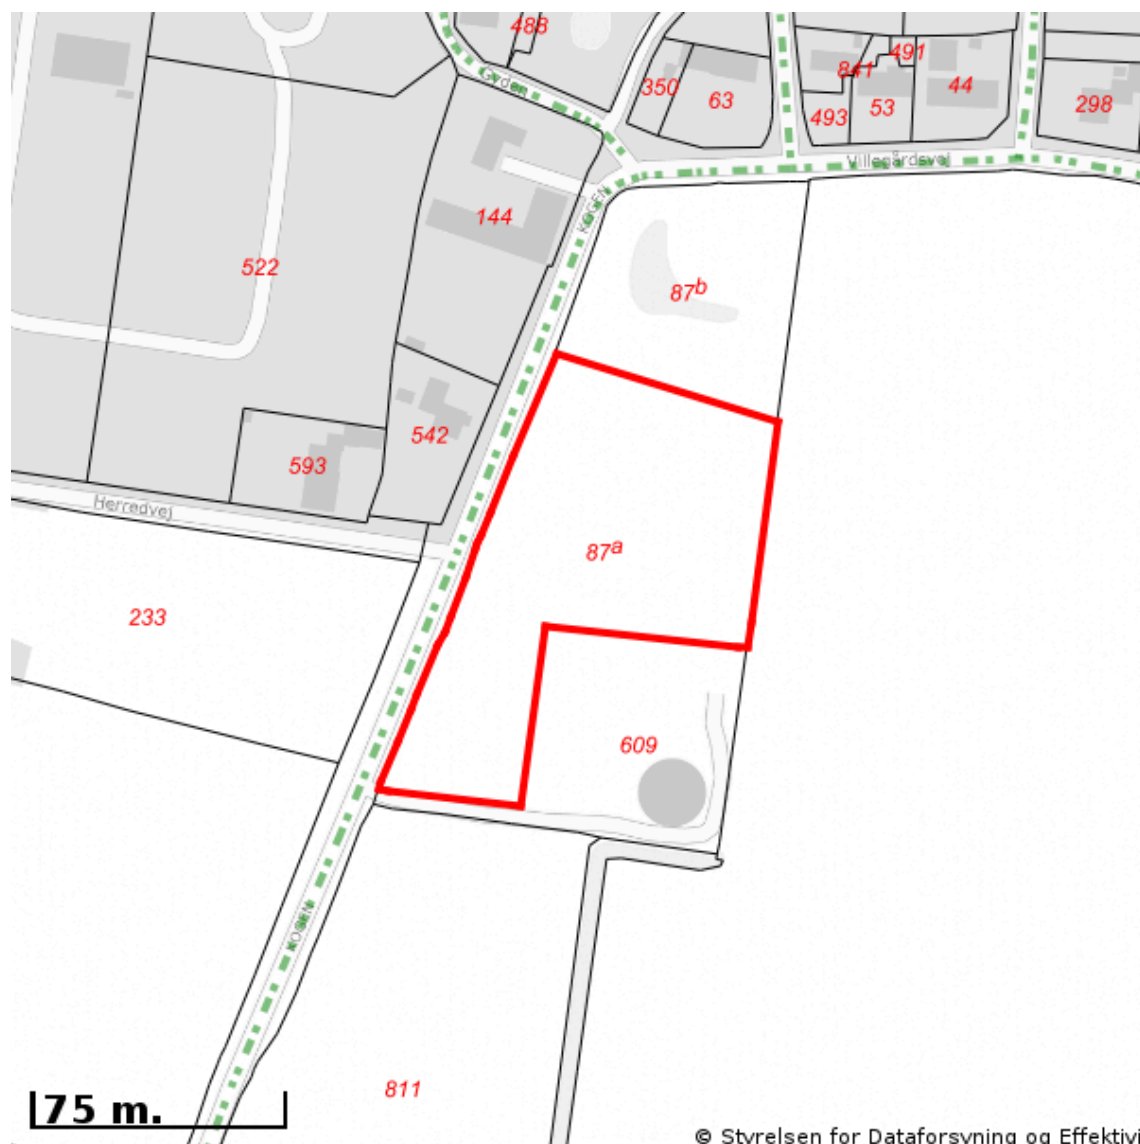

EJENDOMS DATA RAPPORT

Kort over vejforsyning

Vejforsyning omkring matr.nr. 87a, Sønderby, Møgeltønder

Oplysninger om vejforsyning er indhentet d. 12. april 2023.

Signaturforklaring vedr. vej-/stistatus:

-  Offentlig
-  Privat fælles
-  Øvrige (privat/almen/udlagt privat fælles)
-  Planlagt nedklassificering
-  Matrikelnummer

Kortet viser med farvemarkering de veje og stier, som vejmyndigheden har registreret som værende hhv. offentlige, private fælles eller private/almene/udlagte private fælles. Status for veje/stier uden farvemarkering er ikke oplyst. Kontakt kommunen for oplysning om disse.